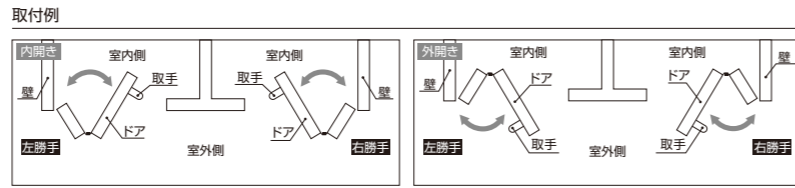

折戸 引戸、2連引戸に必要なスペースが取れない場所に最適!
半自動で常時開/常時閉が選択可能。

対応可能シリーズ

AT-40A
AT-40AR
AT-40H

※ 厚40mmドア

AT-40HD2

2連片引きハンガードア 壁~壁寸法に対して、片引きハンガーでは、
出来ない大きな有効開口が可能。

AT-40HD2

対応可能シリーズ

AT-40A
AT-40AR
AT-40H

※ 厚35mmドア

スライド表示錠(オプション)

小口キャップ