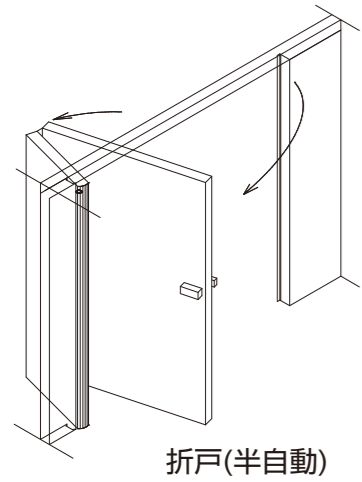

折戸 引戸、2連引戸に必要なスペースが取れない場所に最適!
半自動で常時開/常時閉が選択可能。

対応可能シリーズ

AT-40A
AT-40AR
AT-40H

※ 厚40mmドア

AT-40HD2

2連片引きハンガードア 壁~壁寸法に対して、片引きハンガーでは、
出来ない大きな有効開口が可能。

AT-40HD2

対応可能シリーズ

AT-40A
AT-40AR
AT-40H

※ 厚35mmドア

スライド表示錠(オプション)

小口キャップ