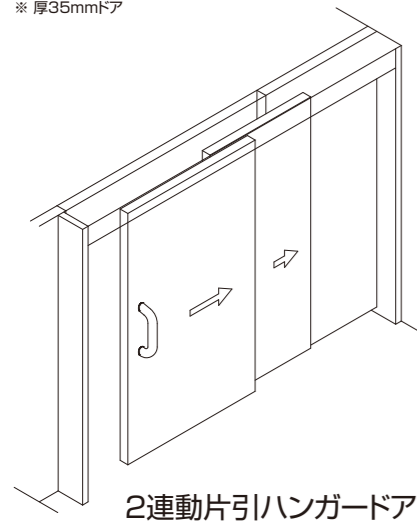

折戸 引戸、2連引戸に必要なスペースが取れない場所に最適!
半自動で常時開/常時閉が選択可能。

対応可能シリーズ

AT-40A
AT-40AR
AT-40H

※ 厚40mmドア

AT-40HD2

2連片引きハンガードア 壁~壁寸法に対して、片引きハンガーでは、
出来ない大きな有効開口が可能。

AT-40HD2

対応可能シリーズ

AT-40A
AT-40AR
AT-40H

※ 厚35mmドア

スライド表示錠(オプション)

小口キャップ