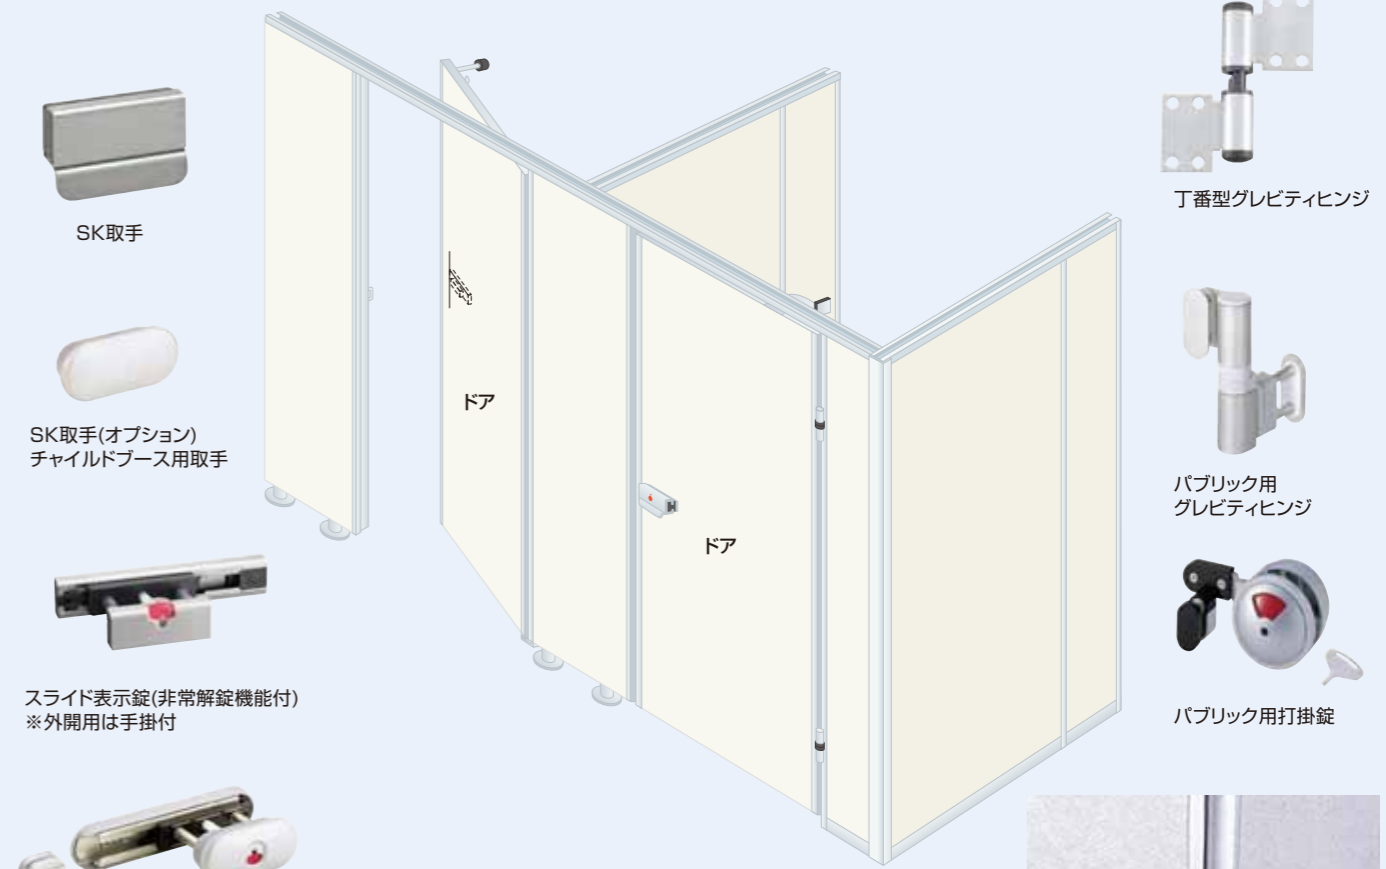

折戸 引戸、2連引戸に必要なスペースが取れない場所に最適!
半自動で常時開/常時閉が選択可能。

対応可能シリーズ

AT-40A
AT-40AR
AT-40H

※ 厚40mmドア

AT-40HD2

2連片引きハンガードア 壁~壁寸法に対して、片引きハンガーでは、
出来ない大きな有効開口が可能。

AT-40HD2

対応可能シリーズ

AT-40A
AT-40AR
AT-40H

※ 厚35mmドア

スライド表示錠(オプション)

小口キャップ