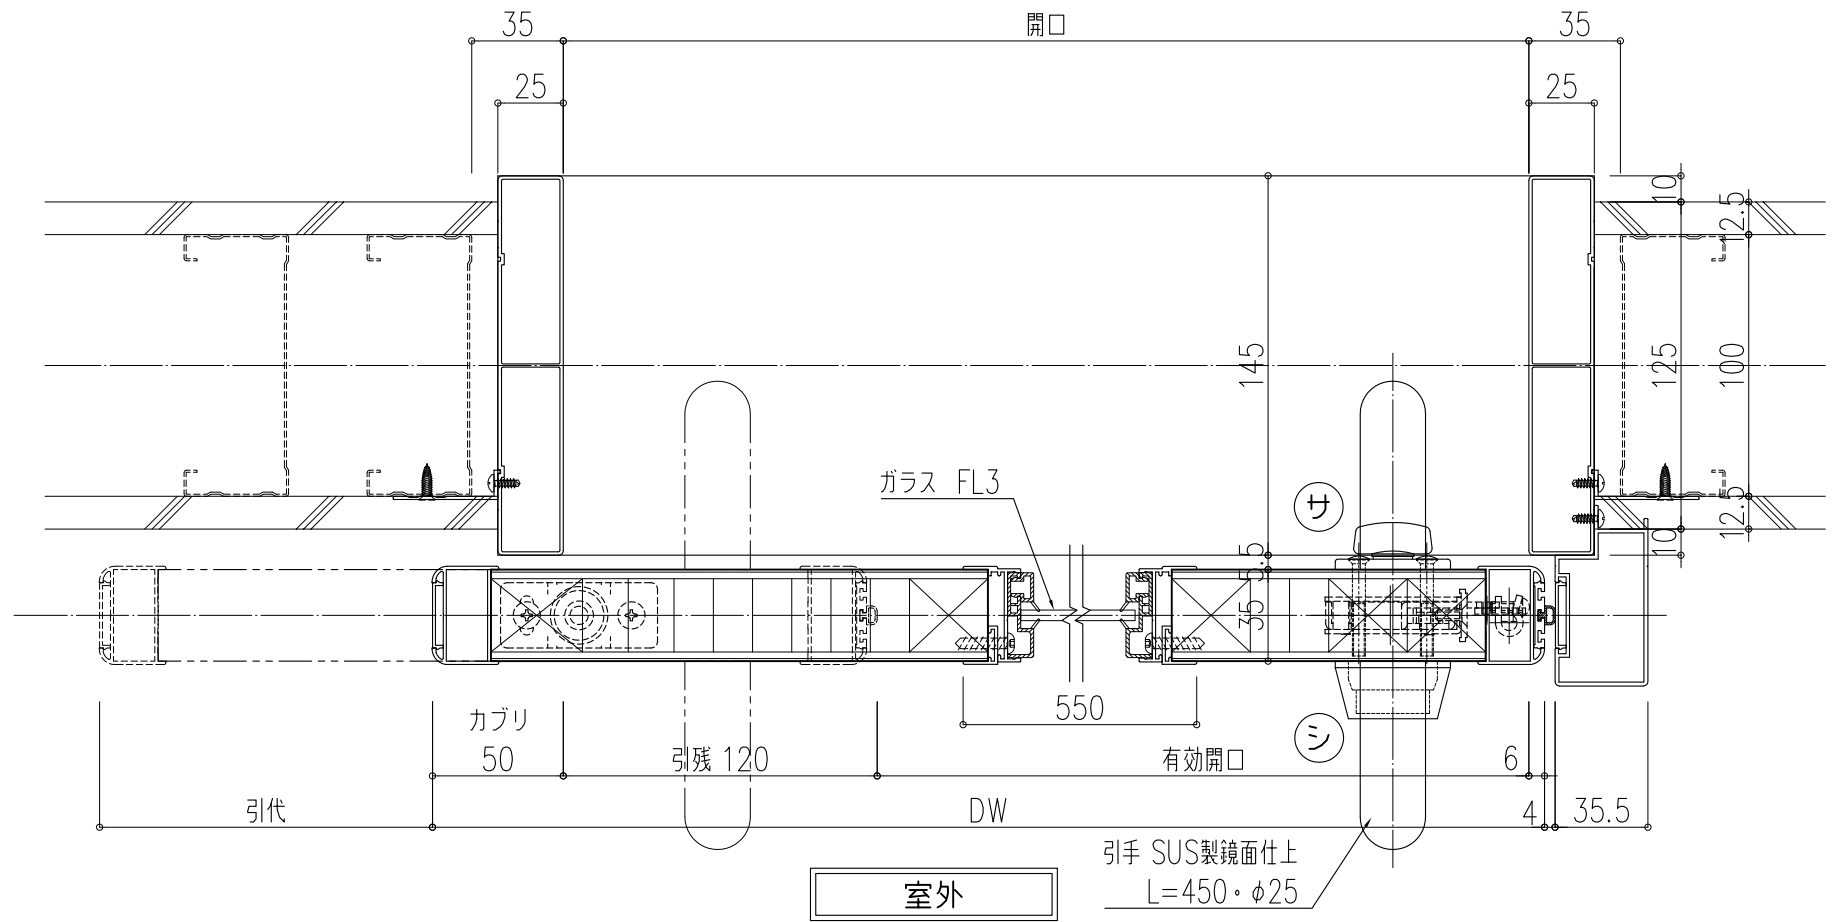

符号	勝手・数量	枠
① AWD	L 1 R 0	見込 145 色 アルマイトクリア
設置場所	---	
ドア仕様	引戸(半自動式)	
ドア表面材	ポリエステル化粧板 色番: 未定	
取手・カギ	引手L=450 SUS製鏡面仕上 ロット棒式引戸錠	
備考	---	

設計	現場名	御承認印	打合せ	作成	照査	縮尺	図番
	145枠 引戸			佐藤	川島	A2 1/2 A3 1/3	1/
施工	図面内容	作図	年月日				
	アルウッド 引戸 断面詳細図						

①
AWD

符号	勝手・数量	枠
1 AWD	L 1 見込	145
	R 0 色	アルマイトクリア
設置場所	---	
ドア仕様	引戸(半自動式)	
ドア表面材	ポリエステル化粧板 色番: 未定	
取手・カギ	引手L=450 SUS製鏡面仕上 ロット棒式引戸錠	
ガラス部	透明ガラスL3 (FL3)	
備考	---	

アルミ材はアルマイトクリア仕上とする

設計	現場名	御承認印	打合せ	作成	照査	縮尺	図番
	145枠 引戸			佐藤	川島	A2 1/2 A3 1/3	1
施工	図面内容	作図	年月日				
	アルウッド 引戸 断面詳細図						