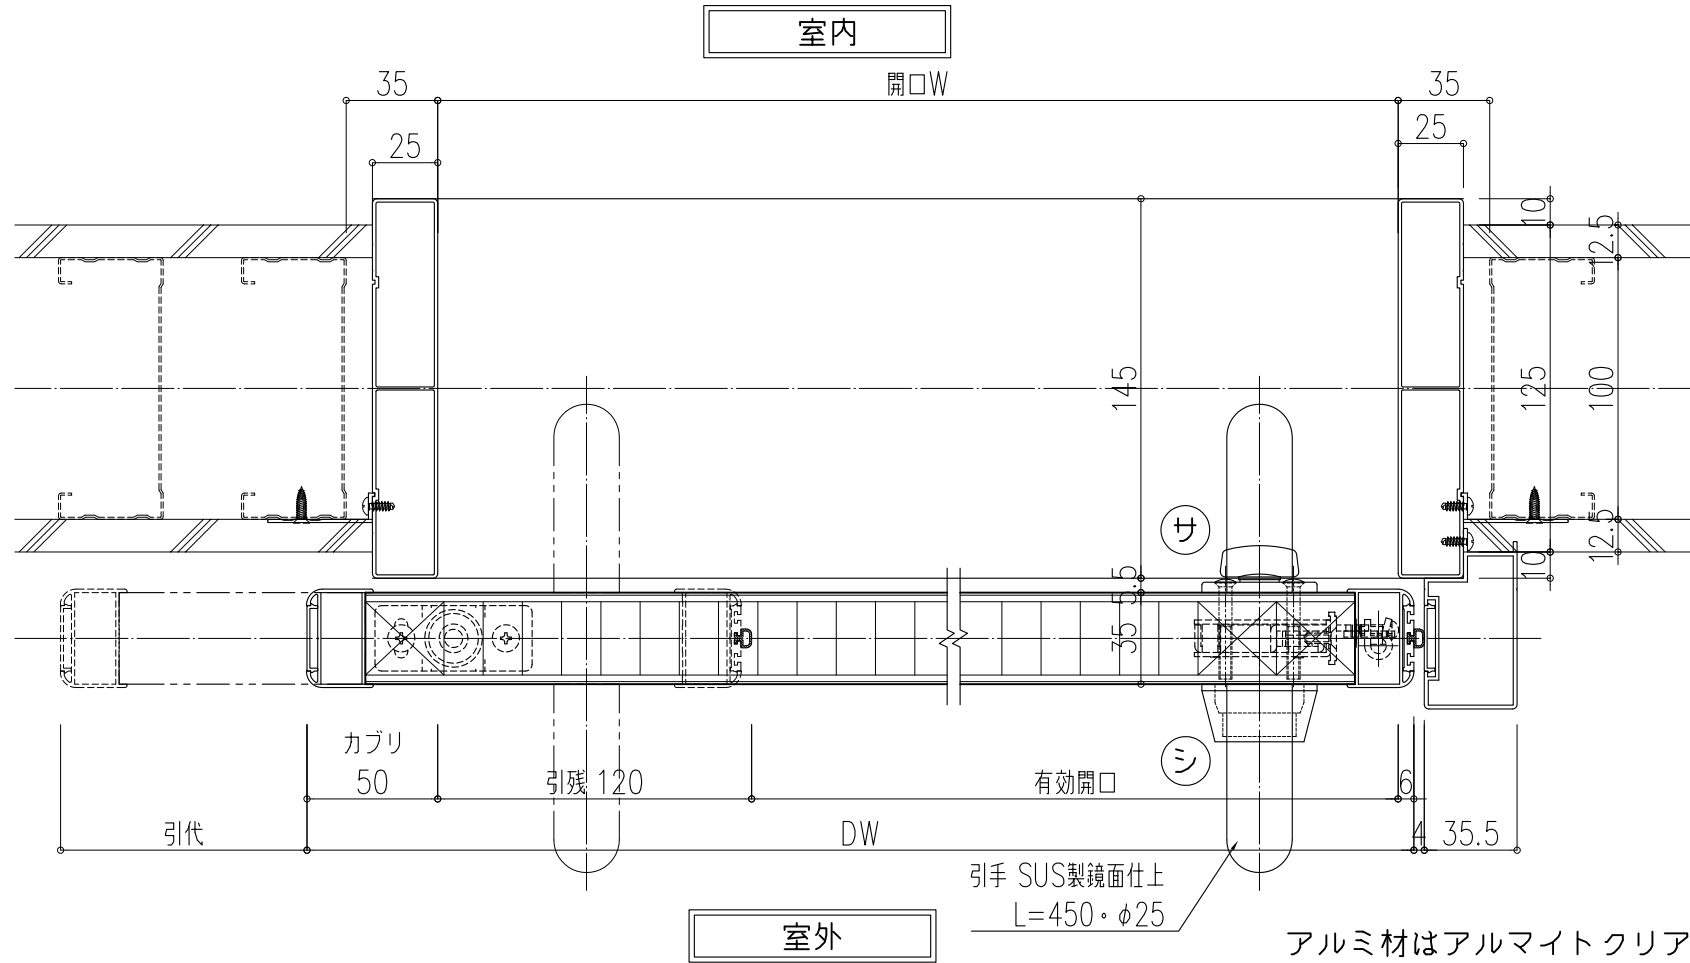

符号	勝手・数量	枠
① AWD	L 1 R 0	見込 145 色 アルマイトクリア
設置場所	---	
ドア仕様	引戸(半自動式)	
ドア表面材	ポリエステル化粧板 色番: 未定	
取手・カギ	引手L=450 SUS製鏡面仕上 ロット棒式引戸錠	
備考	---	

設計	現場名	御承認印	打合せ	作成	照査	縮尺	図番
	145枠 引戸			佐藤	川島	A2 1/2 A3 1/3	1/
施工	図面内容	作図	年月日				
	アルウッド 引戸 断面詳細図						

①
AWD

符号	勝手・数量	枠
1 AWD	L 1 見込	145
	R 0 色	アルマイトクリア
設置場所	---	
ドア仕様	引戸(半自動式)	
ドア表面材	ポリエステル化粧板 色番: 未定	
取手・カギ	引手L=450 SUS製鏡面仕上 ロット棒式引戸錠	
ガラス部	透明ガラスL3 (FL3)	
備考	---	

アルミ材はアルマイトクリア仕上とする

設計	現場名	御承認印	打合せ	作成	照査	縮尺	図番
	145枠 引戸			佐藤	川島	A2 1/2 A3 1/3	1
施工	図面内容	作図	年月日				
	アルウッド 引戸 断面詳細図						