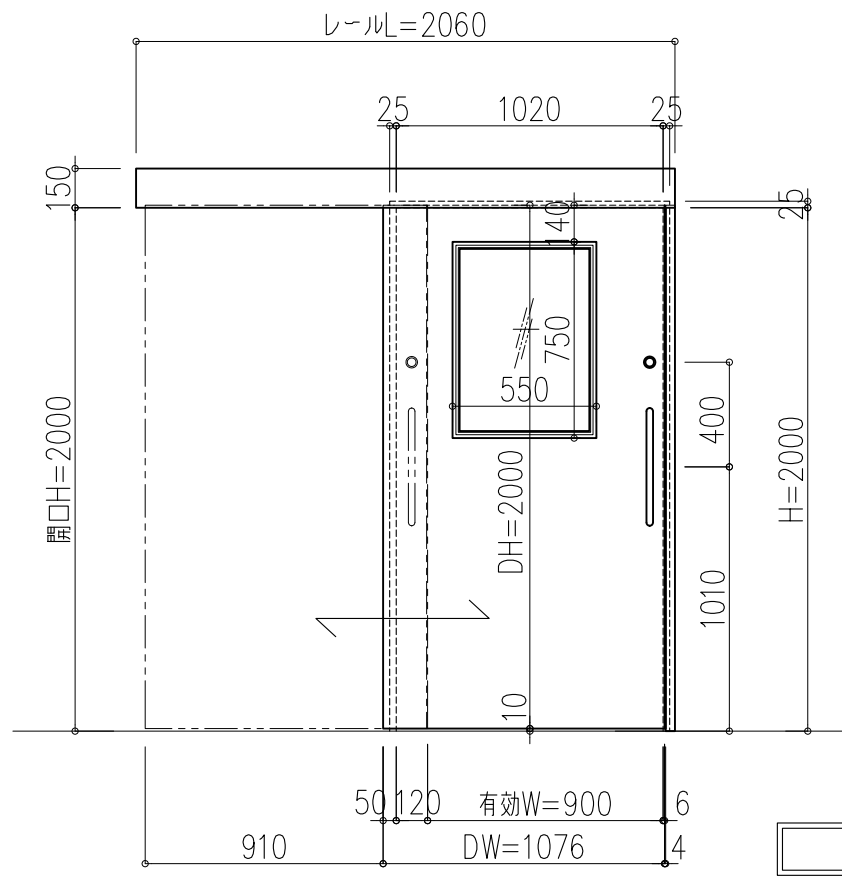

符号	勝手・数量	枠
① AWD	L 1 R 0	見込 145 色 アルマイトクリア
設置場所	---	
ドア仕様	引戸(半自動式)	
ドア表面材	ポリエステル化粧板 色番: 未定	
取手・カギ	引手L=450 SUS製鏡面仕上 ロット棒式引戸錠	
備考	---	

設計	現場名	御承認印	打合せ	作成	照査	縮尺	図番
	145枠 引戸			佐藤	川島	A2 1/2 A3 1/3	1/
施工	図面内容	作図	年月日				
	アルウッド 引戸 断面詳細図						

①
AWD

符号	勝手・数量	枠
1 AWD	L 1 見込	145
	R 0 色	アルマイトクリア
設置場所	---	
ドア仕様	引戸(半自動式)	
ドア表面材	ポリエステル化粧板 色番: 未定	
取手・カギ	引手L=450 SUS製鏡面仕上 ロット棒式引戸錠	
ガラス部	透明ガラスL3 (FL3)	
備考	---	

アルミ材はアルマイトクリア仕上とする

設計	現場名	御承認印	打合せ	作成	照査	縮尺	図番
	145枠 引戸			佐藤	川島	A2 1/2 A3 1/3	1
施工	図面内容	作図	年月日				
	アルウッド 引戸 断面詳細図						