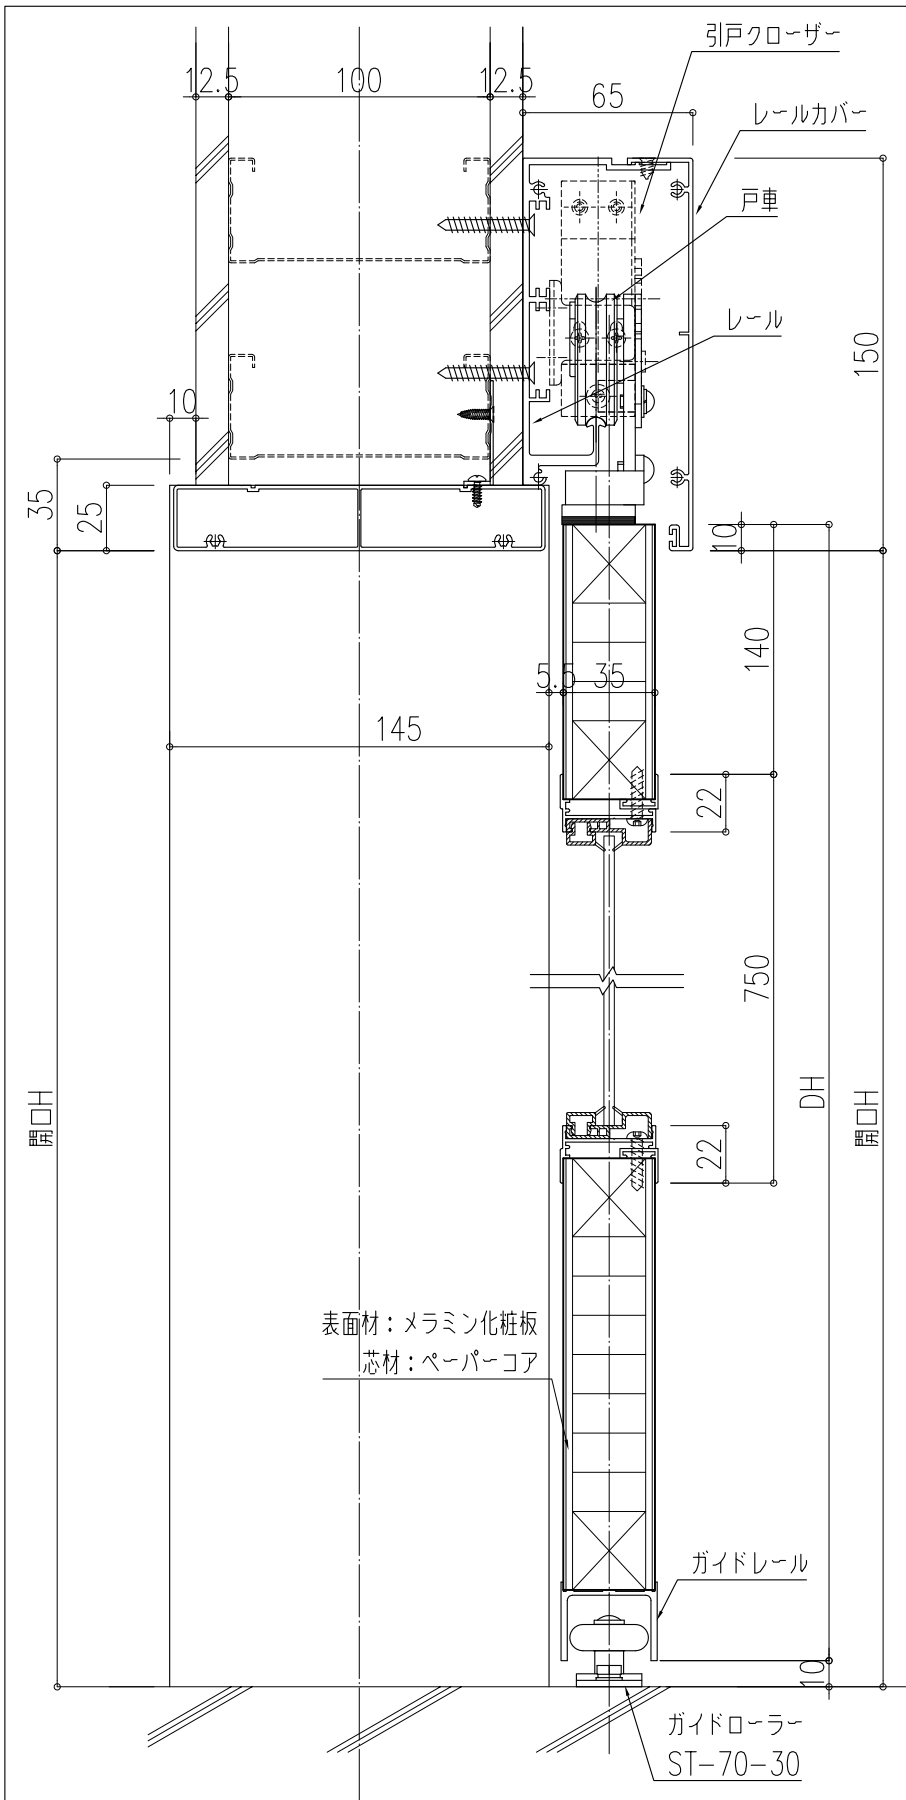

符号	勝手・数量	枠
① AWD	L 1 R 0	見込 145 色 アルマイトクリア
設置場所	---	
ドア仕様	引戸(半自動式)	
ドア表面材	ポリエステル化粧板 色番: 未定	
取手・カギ	引手L=450 SUS製鏡面仕上 ロット棒式引戸錠	
備考	---	

設計	現場名	御承認印	打合せ	作成	照査	縮尺	図番
	145枠 引戸			佐藤	川島	A2 1/2 A3 1/3	1/
施工	図面内容	作図	年月日				
	アルウッド 引戸 断面詳細図						

①
AWD

符号	勝手・数量	枠
1 AWD	L 1 見込	145
	R 0 色	アルマイトクリア
設置場所	---	
ドア仕様	引戸(半自動式)	
ドア表面材	ポリエステル化粧板 色番: 未定	
取手・カギ	引手L=450 SUS製鏡面仕上 ロット棒式引戸錠	
ガラス部	透明ガラスL3 (FL3)	
備考	---	

アルミ材はアルマイトクリア仕上とする

設計	現場名	御承認印	打合せ	作成	照査	縮尺	図番
	145枠 引戸			佐藤	川島	A2 1/2 A3 1/3	1
施工	図面内容	作図	年月日				
	アルウッド 引戸 断面詳細図						